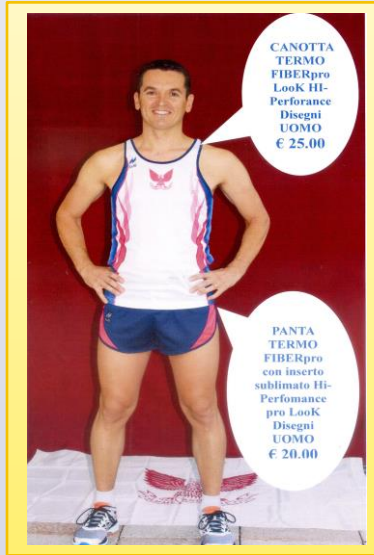

TUTA
GINNICA
ERREA
€ 32,00

CANOTTA
TERMO
FIBERpro
Look HI-
Performance
Disegni
UOMO
€ 25,00

PANTA
TERMO
FIBERpro
con inserto
sublimato HI-
Performance
pro Look
Disegni
UOMO
€ 20,00

CANOTTA
TERMO
FIBERpro
Look HI-
Performance
Disegni
DONNA
€ 25,00

PANTA
TERMO
FIBERpro
con inserto
sublimato HI-
Performance
pro Look
Disegni
DONNA
€ 20,00

GILET
CATARIFRANGENTE
€ 10,00

REGGI
BORSA
DONNA
€ 9,00

MAGLIA in
Termofiber-
pro Look HI-
Performance
Disegni
DONNA
€ 35,00