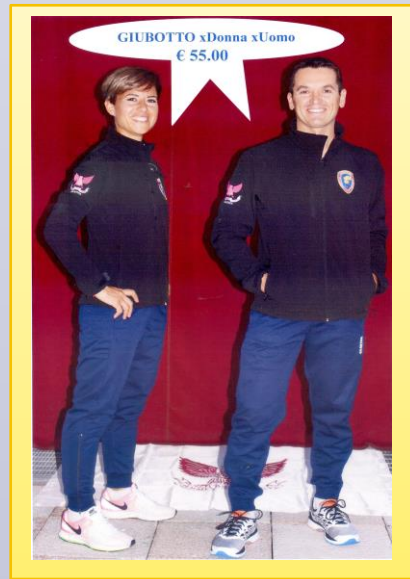

TUTA
GINNICA
ERREA
€ 32,00

CANOTTA
TERMO
FIBERpro
Look HI-
Performance
Disegni
UOMO
€ 25,00

PANTA
TERMO
FIBERpro
con inserto
sublimato HI-
Performance
pro Look
Disegni
UOMO
€ 20,00

CANOTTA
TERMO
FIBERpro
Look HI-
Performance
Disegni
DONNA
€ 25,00

PANTA
TERMO
FIBERpro
con inserto
sublimato HI-
Performance
pro Look
Disegni
DONNA
€ 20,00

GILET
CATARIFRANGENTE
€ 10,00

REGGI
BORSA
DONNA
€ 9,00

MAGLIA in
Termofiber-
pro Look HI-
Performance
Disegni
DONNA
€ 35,00

MAGLIETTA
TERMICA
UOMO
DONNA
€ 20,00

BORSONE
€ 20,00

PORTA
CHIAVI
Personal
Cremix
€ 8,00

FELPA
FRUIT
DONNA
con
cappuccino
e zip
€ 25,00

GIUBOTTO xDonna xUomo
€ 55,00

MAGLIA in
Termofiber-
pro Look HI-
Performance
Disegni
UOMO
€ 35,00