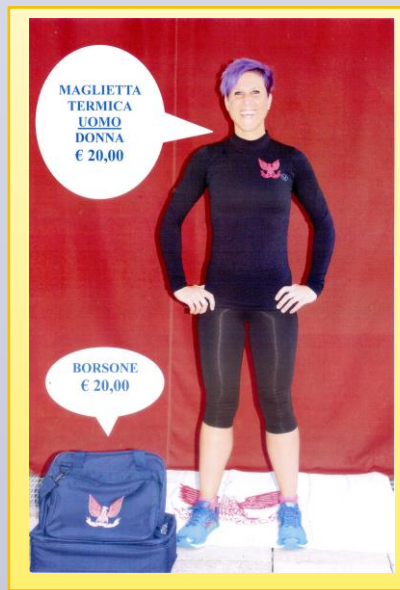

TUTA
GINNICA
ERREA
€ 32,00

CANOTTA
TERMO
FIBERpro
Look HI-
Performance
Disegni
UOMO
€ 25,00

PANTA
TERMO
FIBERpro
con inserto
sublimato HI-
Performance
pro Look
Disegni
UOMO
€ 20,00

CANOTTA
TERMO
FIBERpro
Look HI-
Performance
Disegni
DONNA
€ 25,00

PANTA
TERMO
FIBERpro
con inserto
sublimato HI-
Performance
pro Look
Disegni
DONNA
€ 20,00

GILET
CATARIFRANGENTE
€ 10,00

REGGI
BORSA
DONNA
€ 9,00

MAGLIA in
Termofiber-
pro Look HI-
Performance
Disegni
DONNA
€ 35,00